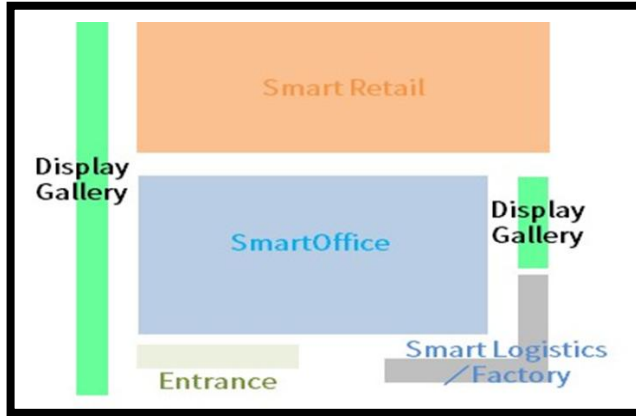

最新ソリューションや製品を実際に見たり、
操作したりしていただくことができます。
シャープの提供するさまざまなソリューションを
ぜひご体感ください。

SHARP BtoB Showroom

大阪シャープショールーム
アクセス

3X3
Hub
SHARP Interactive Showroom

法人のお客様向けの完全予約制ショールーム（無料）
です。ご見学のご予約は、Webサイトの申し込みフォーム
からお申込みください。

〒261-8520 千葉県千葉市美浜区中瀬1-9-2
<https://smj.jp.sharp/bs/>

このパンフレットの内容は、2026年5月現在のものです。

ひとの願いの、半歩先。
SHARP

シャープショールームのご案内

3X3 Hub

SHARP Interactive Showroom

「DX」「CX」「GX」の3つのXを実現するシャープのソリューション

■フロアマップ

■展示

Smart Office スマート オフィス

生成AIによる議事録作成やクラウドを活用したスマートオフィスサービスなどを、デモを通じて体験いただけます。

【主な展示品】

タッチディスプレイ
BIG PAD

COCORO
OFFICE

議事録作成支援
ソリューション

Smart Retail スマート リテール

【主な展示品】

自動搬送ロボット
（動画）

スリーゼロ

アイススラリー
冷蔵庫

Display Gallery ディスプレイ ギャラリー

用途に応じたデジタルサイネージ機器を比較・検討できます。表示する映像を一括管理するコンテンツ配信システムも紹介します。

インフォメーション
ディスプレイ

電子ペーパーディスプレイ
「ePoster」