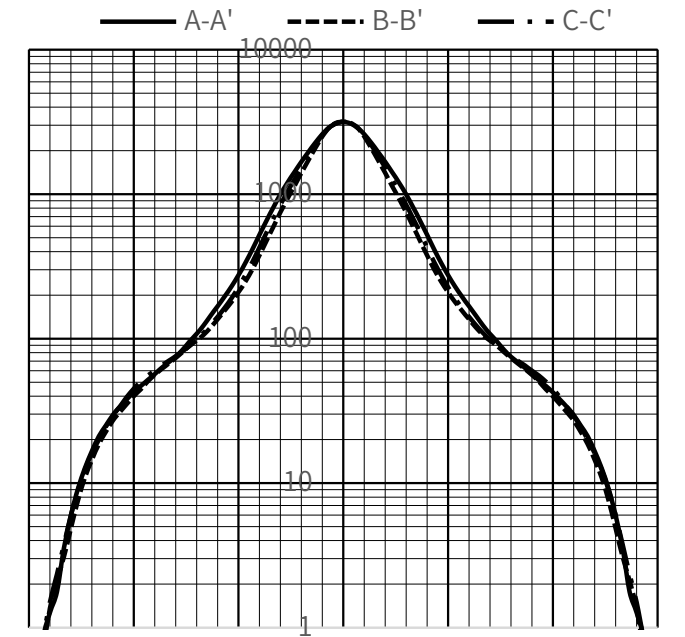

光源	LED
色温度	5000K
保守率	良0.87 中0.85 否0.80

全光束	28800 lm
上方光束	0 lm
下方光束	28800 lm
最大光度	91354 cd

配光曲線(cd/1,000Lm)

角度	光度(cd/1,000Lm)		
	水平方向角度		
	0度	45度	90度
0	3172	3172	3172
10	1957	1838	1718
20	814	681	598
30	275	227	210
40	123	110	106
50	69	70	67
60	43	45	40
70	21	20	19
80	4	4	3
90	0	0	0
100	0	0	0
110	0	0	0
120	0	0	0
130	0	0	0
140	0	0	0
150	0	0	0
160	0	0	0
170	0	0	0
180	0	0	0

配光曲線(cd/1,000Lm)