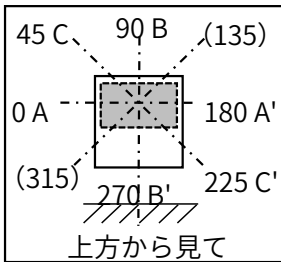

光源	LED
色温度	5000K
保守率	良0.87 中0.85 否0.80

全光束	28800 lm
上方光束	0 lm
下方光束	28800 lm
最大光度	91354 cd

配光曲線(cd/1,000Lm)

角度	光度(cd/1,000Lm)		
	水平方向角度		
	0度	45度	90度
0	3172	3172	3172
10	1957	1838	1718
20	814	681	598
30	275	227	210
40	123	110	106
50	69	70	67
60	43	45	40
70	21	20	19
80	4	4	3
90	0	0	0
100	0	0	0
110	0	0	0
120	0	0	0
130	0	0	0
140	0	0	0
150	0	0	0
160	0	0	0
170	0	0	0
180	0	0	0

配光曲線(cd/1,000Lm)