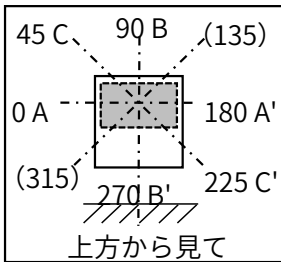

光源	LED
色温度	5000K
保守率	良0.87 中0.85 否0.80

全光束	28400 lm
上方光束	0 lm
下方光束	28400 lm
最大光度	16415 cd

配光曲線(cd/1,000Lm)

角度	光度(cd/1,000Lm)		
	水平方向角度		
	0度	45度	90度
0	578	578	578
10	567	562	554
20	532	509	487
30	454	419	392
40	327	297	277
50	175	171	148
60	76	79	69
70	29	32	26
80	5	5	5
90	0	0	0
100	—	—	—
110	—	—	—
120	—	—	—
130	—	—	—
140	—	—	—
150	—	—	—
160	—	—	—
170	—	—	—
180	—	—	—

配光曲線(cd/1,000Lm)