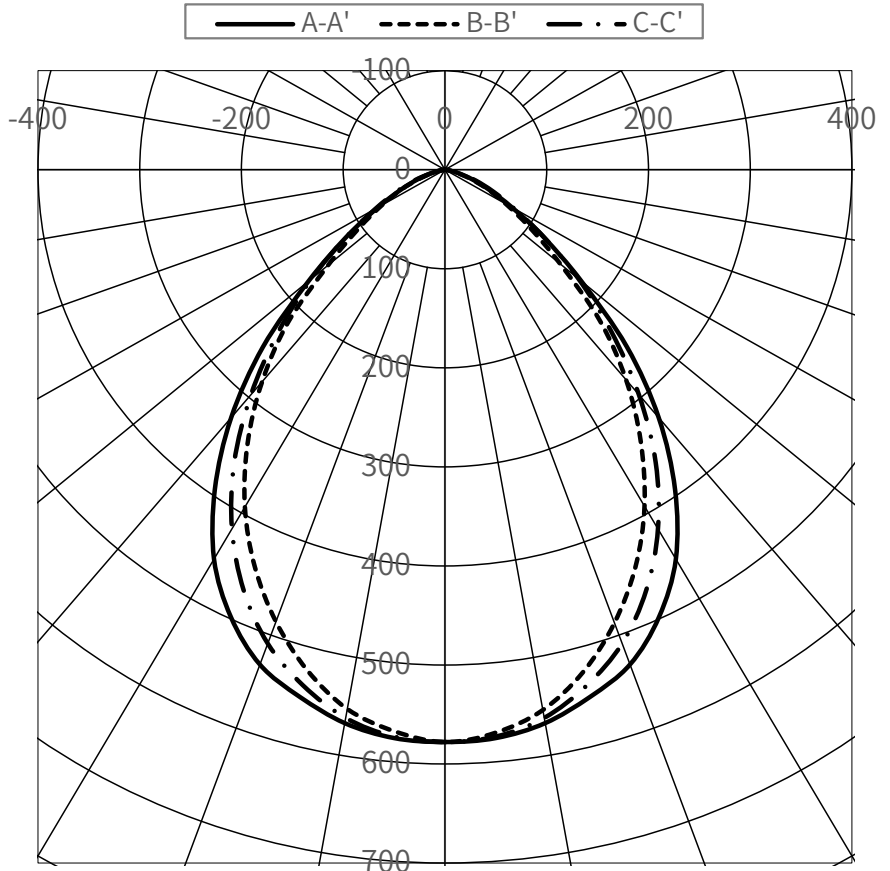

光源	LED
色温度	5000K
保守率	良0.87 中0.85 否0.80

全光束	28400 lm
上方光束	0 lm
下方光束	28400 lm
最大光度	16415 cd

配光曲線(cd/1,000Lm)

角度	光度(cd/1,000Lm)		
	水平方向角度		
	0度	45度	90度
0	578	578	578
10	567	562	554
20	532	509	487
30	454	419	392
40	327	297	277
50	175	171	148
60	76	79	69
70	29	32	26
80	5	5	5
90	0	0	0
100	—	—	—
110	—	—	—
120	—	—	—
130	—	—	—
140	—	—	—
150	—	—	—
160	—	—	—
170	—	—	—
180	—	—	—

配光曲線(cd/1,000Lm)