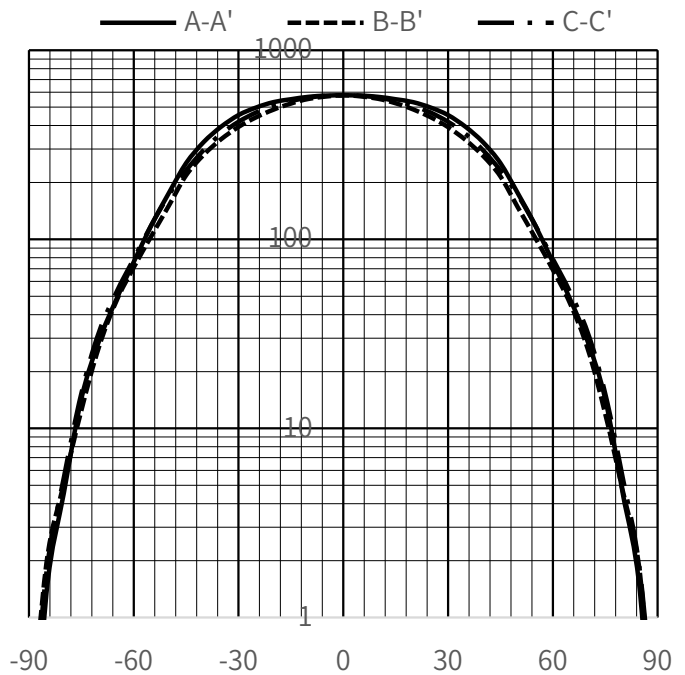

光源	LED
色温度	5000K
保守率	良0.87 中0.85 否0.80

全光束	28400 lm
上方光束	0 lm
下方光束	28400 lm
最大光度	16415 cd

配光曲線(cd/1,000Lm)

角度	光度(cd/1,000Lm)		
	水平方向角度		
	0度	45度	90度
0	578	578	578
10	567	562	554
20	532	509	487
30	454	419	392
40	327	297	277
50	175	171	148
60	76	79	69
70	29	32	26
80	5	5	5
90	0	0	0
100	—	—	—
110	—	—	—
120	—	—	—
130	—	—	—
140	—	—	—
150	—	—	—
160	—	—	—
170	—	—	—
180	—	—	—

配光曲線(cd/1,000Lm)