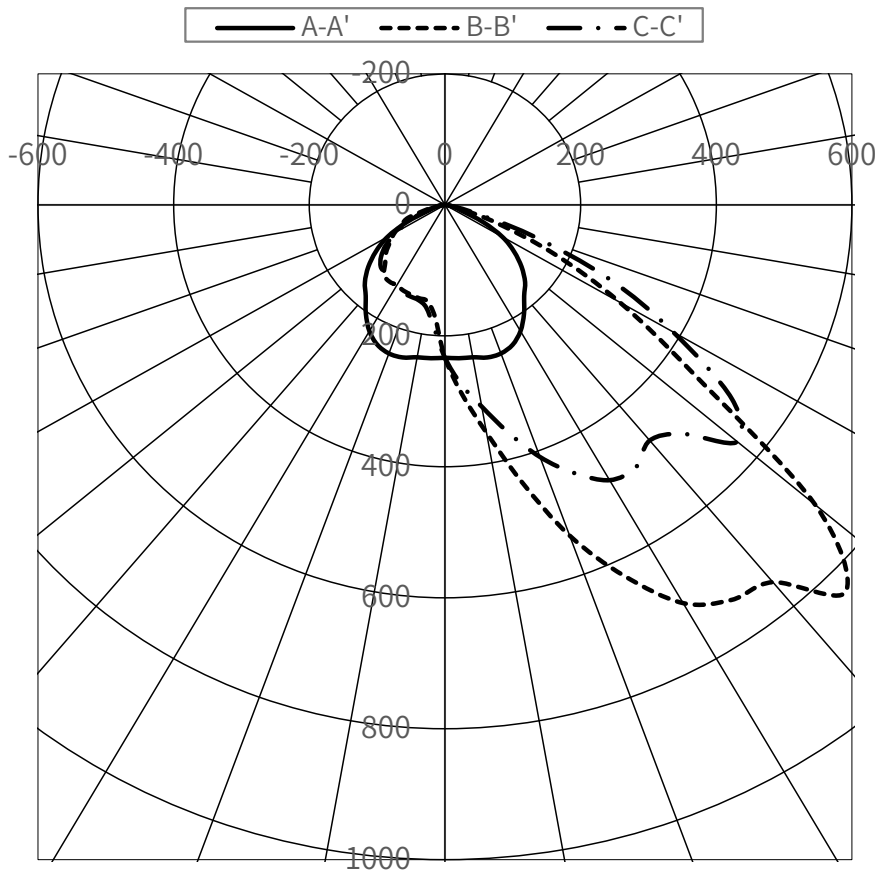

光源	LED
色温度	5000K
保守率	良0.87 中0.85 否0.80

全光束	27000 lm
上方光束	0 lm
下方光束	27000 lm
最大光度	23027 cd

配光曲線(cd/1,000Lm)

角度	光度(cd/1,000Lm)							
	水平方向角度							
	0度	45度	90度	135度	180度	225度	270度	315度
0	219	219	219	219	219	219	219	219
5	220	258	272	258	220	176	160	176
10	221	293	331	293	221	149	140	149
15	226	337	411	337	226	141	138	141
20	226	384	503	384	226	140	137	140
25	221	423	585	423	221	139	135	139
30	209	455	658	455	209	135	133	135
35	190	459	690	459	190	131	134	131
40	170	440	704	440	170	128	131	128
45	156	463	783	463	156	125	117	125
50	138	527	667	527	138	115	106	115
55	117	484	415	464	117	99	92	99
60	92	364	279	364	92	76	81	76
65	58	249	168	249	58	54	66	54
70	25	126	77	126	25	34	54	34
75	15	34	23	34	15	19	26	19
80	6	7	6	7	6	9	9	9
85	2	2	2	2	2	3	4	3
90	0	0	0	0	0	0	0	0