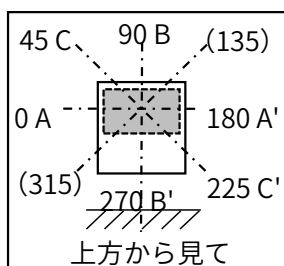

光源	LED
色温度	5000K
保守率	良0.87 中0.85 否0.80

全光束	27000 lm
上方光束	0 lm
下方光束	27000 lm
最大光度	23027 cd

配光曲線(cd/1,000Lm)

角度	光度(cd/1,000Lm)							
	水平方向角度							
	0度	45度	90度	135度	180度	225度	270度	315度
0	219	219	219	219	219	219	219	219
5	220	258	272	258	220	176	160	176
10	221	293	331	293	221	149	140	149
15	226	337	411	337	226	141	138	141
20	226	384	503	384	226	140	137	140
25	221	423	585	423	221	139	135	139
30	209	455	658	455	209	135	133	135
35	190	459	690	459	190	131	134	131
40	170	440	704	440	170	128	131	128
45	156	463	783	463	156	125	117	125
50	138	527	667	527	138	115	106	115
55	117	484	415	464	117	99	92	99
60	92	364	279	364	92	76	81	76
65	58	249	168	249	58	54	66	54
70	25	126	77	126	25	34	54	34
75	15	34	23	34	15	19	26	19
80	6	7	6	7	6	9	9	9
85	2	2	2	2	2	3	4	3
90	0	0	0	0	0	0	0	0