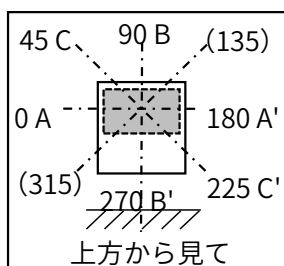

光源	LED
色温度	5000K
保守率	良0.87 中0.85 否0.80

全光束	30800 lm
上方光束	0 lm
下方光束	30800 lm
最大光度	22650 cd

配光曲線(cd/1,000Lm)

角度	光度(cd/1,000Lm)							
	水平方向角度							
	0度	45度	90度	135度	180度	225度	270度	315度
0	208	208	208	208	208	208	208	208
5	215	251	260	251	215	184	173	184
10	224	304	324	304	224	173	161	173
15	232	351	365	351	232	165	150	165
20	244	393	392	393	244	158	143	158
25	271	432	416	432	271	150	138	150
30	306	474	424	474	306	143	131	143
35	343	513	397	513	343	137	125	137
40	374	521	336	521	374	130	117	130
45	383	475	270	475	383	122	108	122
50	360	392	202	392	360	114	96	114
55	305	288	141	288	305	107	77	107
60	236	201	95	201	236	92	60	92
65	165	124	61	124	165	60	44	60
70	101	68	37	68	101	36	28	36
75	53	34	20	34	53	19	15	19
80	17	13	7	13	17	8	6	8
85	3	3	3	3	3	3	2	3
90	0	0	0	0	0	0	0	0