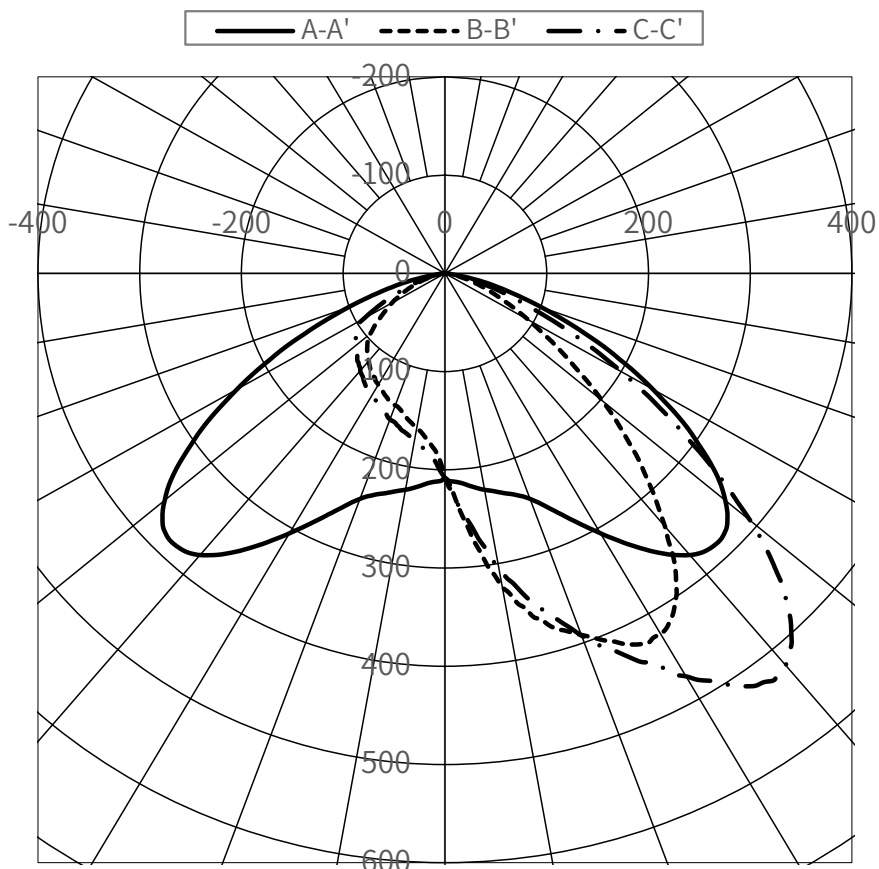

光源	LED
色温度	5000K
保守率	良0.87 中0.85 否0.80

全光束	30800 lm
上方光束	0 lm
下方光束	30800 lm
最大光度	22650 cd

配光曲線(cd/1,000Lm)

角度	光度(cd/1,000Lm)							
	水平方向角度							
	0度	45度	90度	135度	180度	225度	270度	315度
0	208	208	208	208	208	208	208	208
5	215	251	260	251	215	184	173	184
10	224	304	324	304	224	173	161	173
15	232	351	365	351	232	165	150	165
20	244	393	392	393	244	158	143	158
25	271	432	416	432	271	150	138	150
30	306	474	424	474	306	143	131	143
35	343	513	397	513	343	137	125	137
40	374	521	336	521	374	130	117	130
45	383	475	270	475	383	122	108	122
50	360	392	202	392	360	114	96	114
55	305	288	141	288	305	107	77	107
60	236	201	95	201	236	92	60	92
65	165	124	61	124	165	60	44	60
70	101	68	37	68	101	36	28	36
75	53	34	20	34	53	19	15	19
80	17	13	7	13	17	8	6	8
85	3	3	3	3	3	3	2	3
90	0	0	0	0	0	0	0	0