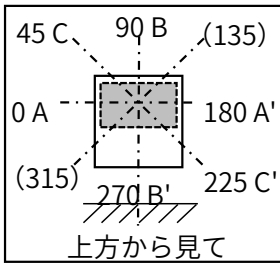

光源	LED
色温度	5000K
保守率	良0.87 中0.85 否0.80

全光束	28500 lm
上方光束	0 lm
下方光束	28500 lm
最大光度	60148 cd

配光曲線(cd/1,000Lm)

角度	光度(cd/1,000Lm)							
	水平方向角度							
	0度	45度	90度	135度	180度	225度	270度	315度
0	2217	2217	2217	2217	2217	2217	2217	2217
5	2093	1867	1709	1867	2093	2119	2078	2119
10	1814	1222	961	1222	1814	1774	1722	1774
15	1383	721	525	721	1383	1377	1261	1377
20	912	418	252	418	912	948	902	948
25	543	238	156	238	543	611	707	611
30	322	147	114	147	322	415	480	415
35	207	108	96	108	207	294	272	294
40	142	89	87	89	142	204	150	204
45	103	79	78	79	103	139	100	139
50	81	69	68	69	81	95	80	95
55	62	58	55	58	62	68	63	68
60	47	48	45	48	47	49	48	49
65	34	33	30	33	34	34	34	34
70	22	21	18	21	22	22	21	22
75	12	11	9	11	12	11	10	11
80	4	4	3	4	4	4	3	4
85	1	1	1	1	1	11	1	1
90	0	-	0	-	0	0	0	0