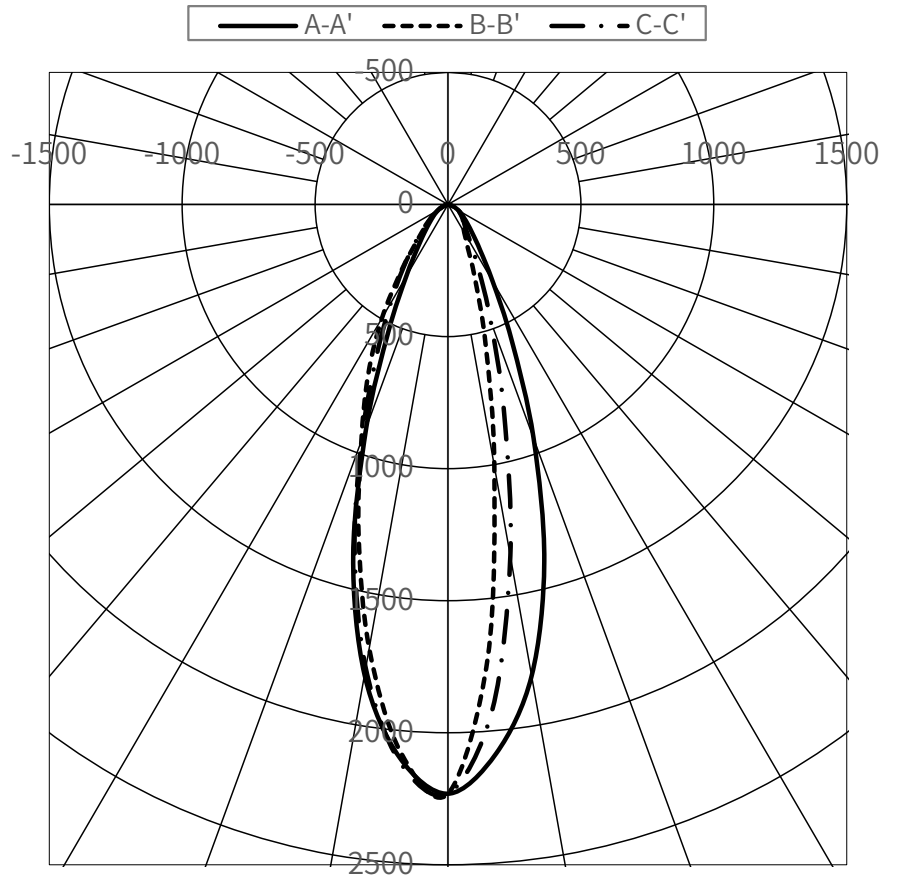

光源	LED
色温度	5000K
保守率	良0.87 中0.85 否0.80

全光束	28500 lm
上方光束	0 lm
下方光束	28500 lm
最大光度	60148 cd

配光曲線(cd/1,000Lm)

角度	光度(cd/1,000Lm)							
	水平方向角度							
	0度	45度	90度	135度	180度	225度	270度	315度
0	2217	2217	2217	2217	2217	2217	2217	2217
5	2093	1867	1709	1867	2093	2119	2078	2119
10	1814	1222	961	1222	1814	1774	1722	1774
15	1383	721	525	721	1383	1377	1261	1377
20	912	418	252	418	912	948	902	948
25	543	238	156	238	543	611	707	611
30	322	147	114	147	322	415	480	415
35	207	108	96	108	207	294	272	294
40	142	89	87	89	142	204	150	204
45	103	79	78	79	103	139	100	139
50	81	69	68	69	81	95	80	95
55	62	58	55	58	62	68	63	68
60	47	48	45	48	47	49	48	49
65	34	33	30	33	34	34	34	34
70	22	21	18	21	22	22	21	22
75	12	11	9	11	12	11	10	11
80	4	4	3	4	4	4	3	4
85	1	1	1	1	1	11	1	1
90	0	-	0	-	0	0	0	0