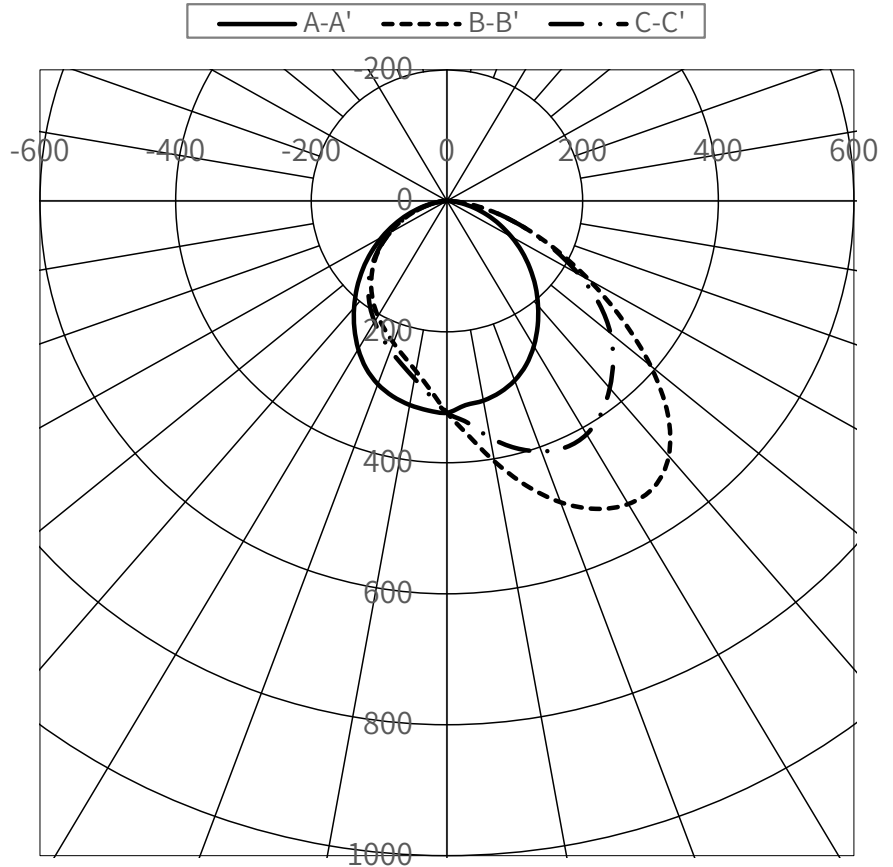

光源	LED
色温度	5000K
保守率	良0.87 中0.85 否0.80

全光束	23400 lm
上方光束	0 lm
下方光束	23400 lm
最大光度	12512 cd

配光曲線(cd/1,000Lm)

角度	光度(cd/1,000Lm)							
	水平方向角度							
	0度	45度	90度	135度	180度	225度	270度	315度
0	324	324	324	324	324	324	324	324
5	313	340	359	353	321	297	289	298
10	310	367	404	381	316	276	264	276
15	303	391	450	405	309	258	246	258
20	292	407	490	423	298	243	231	242
25	276	415	519	432	282	228	217	227
30	256	412	535	429	261	213	204	212
35	233	396	533	414	238	198	189	196
40	209	373	509	390	213	180	174	179
45	184	346	460	361	187	162	157	161
50	160	315	392	327	162	141	138	140
55	135	274	315	282	136	119	118	119
60	110	224	242	229	111	97	98	97
65	86	173	179	174	86	75	76	75
70	63	124	125	124	62	54	55	55
75	42	81	80	79	40	35	36	36
80	23	44	43	42	21	17	18	19
85	7	15	14	13	6	5	6	6
90	0	1	0	0	0	0	0	0