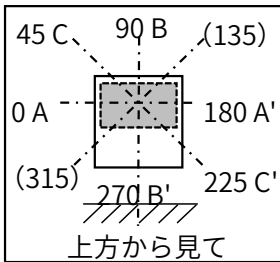

光源	LED
色温度	5000K
保守率	良0.87 中0.85 否0.80

全光束	23400 lm
上方光束	0 lm
下方光束	23400 lm
最大光度	12512 cd

配光曲線(cd/1,000Lm)

角度	光度(cd/1,000Lm)							
	水平方向角度							
	0度	45度	90度	135度	180度	225度	270度	315度
0	324	324	324	324	324	324	324	324
5	313	340	359	353	321	297	289	298
10	310	367	404	381	316	276	264	276
15	303	391	450	405	309	258	246	258
20	292	407	490	423	298	243	231	242
25	276	415	519	432	282	228	217	227
30	256	412	535	429	261	213	204	212
35	233	396	533	414	238	198	189	196
40	209	373	509	390	213	180	174	179
45	184	346	460	361	187	162	157	161
50	160	315	392	327	162	141	138	140
55	135	274	315	282	136	119	118	119
60	110	224	242	229	111	97	98	97
65	86	173	179	174	86	75	76	75
70	63	124	125	124	62	54	55	55
75	42	81	80	79	40	35	36	36
80	23	44	43	42	21	17	18	19
85	7	15	14	13	6	5	6	6
90	0	1	0	0	0	0	0	0