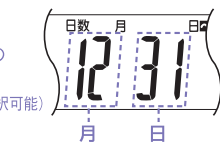

小数部桁数指定

計算結果の端数処理を、小数部桁数(F-5.4-3-2-1-0-A)指定/切り上げ/四捨五入/切り捨てに指定できる機能を装備。

メモリー機能

☐や☒を押したときに自動的に加算されるグランドトータルメモリー(スライドスイッチで選択可)と独立メモリーを装備。

クリアオールキー

メモリー(GTメモリーを含む)を含めて、電卓内をすべてクリア(ご破算)します。(設定した税率はクリアされません。)

定数計算

構成比の計算などが簡単にできます。

タッチミスを防ぐ ブロック別 キー配列

数字キーと演算キーをブロック別に配列。より正確に、スピーディーに打つことができます。

見やすい

カウンターつき 大型液晶表示

数字天地20mmの液晶表示を採用。☐キーなどを押した回数を自動的に表示するので複利計算や減価償却費の計算に便利です。☐☒☓☔などの演算状態も表示します。

液晶表示が見やすい傾斜表示

蛍光灯などの下でも液晶表示を見やすくするために、15度の傾斜をつけています。

日数/時間キー

●日数計算

手形割引や利息の計算に便利です。(両入・片落・両落が選択可能)

●時間計算

賃金計算や経過時間の計算に役立ちます。

環境に配慮した2つの基準に適合 グリーン購入法適合

グリーン購入法とは…環境に配慮した製品を、国や地方公共団体等の公的機関が率先して調達することを目的とした法律です。

エコマーク事務局認定・ エコマーク商品