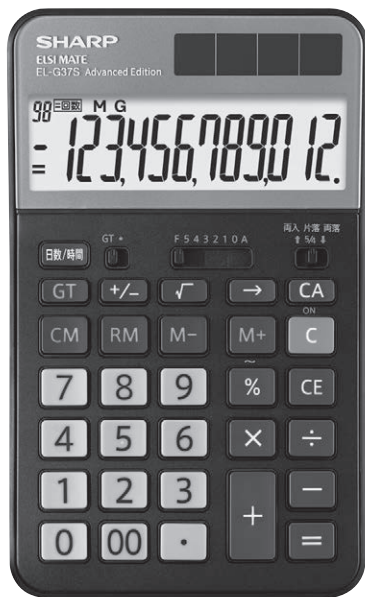

(実寸大)

教科書通り下カンマ表示

教科書や試験問題通りの下カンマ表示。

新サイレントキー

キー操作音を更に低減。

見やすい大型表示

数字の天地20mmの大きな文字で見やすい。計算回数を自動表示するカウンターつき。

高速早打ち対応

エコマーク事務局認定・エコマーク商品

エコマーク認定番号 第06135007号

●ソフトケースつき

本カタログ掲載商品の価格には、配送・設置・付帯工事、使用済み商品の引き取りなどの費用は含まれておりません。

●表示はすべてハメコミ合成です。機能をわかりやすく説明するためのもので実際の表示とは異なります。

簿記の検定にも、多彩な機能が威力を発揮。

明るさを気にせず使える ツインパワー

太陽電池の他に電池を内蔵しています。計算中に光がさざられても、内蔵電池により計算内容を保護します。

小数部桁数指定

計算結果の端数処理を、小数部桁数(F-5.4-3-2-1-0-A)指定/切り上げ/四捨五入/切り捨てに指定できる機能を装備。

メモリー機能

☐や☒を押したときに自動的に加算されるグランドトータルメモリー(スライドスイッチで選択可)と独立メモリーを装備。

クリアオールキー

メモリー(GTメモリーを含む)を含めて、電卓内をすべてクリア(ご破算)します。(設定した税率はクリアされません。)

定数計算

構成比の計算などが簡単にできます。

タッチミスを防ぐ ブロック別 キー配列

数字キーと演算キーをブロック別に配列。より正確に、スピーディーに打つことができます。

見やすい

カウンターつき 大型液晶表示

数字天地20mmの液晶表示を採用。☐キーなどを押した回数を自動的に表示するので複利計算や減価償却費の計算に便利です。☐☒☓☔などの演算状態も表示します。

液晶表示が見やすい傾斜表示

蛍光灯などの下でも液晶表示を見やすくするために、15度の傾斜をつけています。