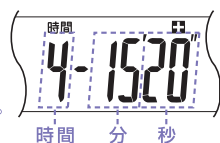

構成比の計算などが簡単にできます。

タッチミスを防ぐ ブロック別 キー配列

数字キーと演算キーをブロック別に配列。より正確に、スピーディーに打つことができます。

見やすい

カウンターつき 大型液晶表示

数字天地20mmの液晶表示を採用。☐キーなどを押した回数を自動的に表示するので複利計算や減価償却費の計算に便利です。☐☒☓☔などの演算状態も表示します。

液晶表示が見やすい傾斜表示

蛍光灯などの下でも液晶表示を見やすくするために、15度の傾斜をつけています。

日数/時間キー

●日数計算

手形割引や利息の計算に便利です。(両入・片落・両落が選択可能)

●時間計算

賃金計算や経過時間の計算に役立ちます。

環境に配慮した2つの基準に適合 グリーン購入法適合

グリーン購入法とは…環境に配慮した製品を、国や地方公共団体等の公的機関が率先して調達することを目的とした法律です。

エコマーク事務局認定・ エコマーク商品