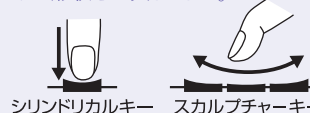

日数/時間キー

●日数計算

手形割引や利息の計算に便利です。(両入・片落・両落が選択可能)

●時間計算

賃金計算や経過時間の計算に役立ちます。

環境に配慮した2つの基準に適合 グリーン購入法適合

グリーン購入法とは…環境に配慮した製品を、国や地方公共団体等の公的機関が率先して調達することを目的とした法律です。

エコマーク事務局認定・ エコマーク商品

キーがすり減っても文字が消えにくいキーです。(日数/時間キー除く)

指先にフィットする キー形状

指先がスムーズに動かせる様、キー形状を工夫しました。

サイレントキー^{*3}

当社従来機種と比べ、さらに操作音が静かな設計になっています。

機能/仕様一覧表

形名	桁数	液晶表示	演算状態表示	メモリー	GTメモリー	日数計算 ^{*1}	時間計算	(置数訂正キー)	定数計算 ^{*2}	累計算	小数部桁数指定	(単位指定)	四捨五入	切り捨て	切り捨て	早打ち対応 ^{*3}	サイレントキー ^{*3}	自動節電方式	ソフトケース	ツインパワー	使用電源	寸法(幅×奥行×高さ)	質量(電池含む)	JANコード	
EL-G37S 12	12	●	●	●	●	●	●	●	●	●	●	●	●	●	●	●	●	●	●	●	約7年	CR2032×1	112×181×35	205	4974019158747