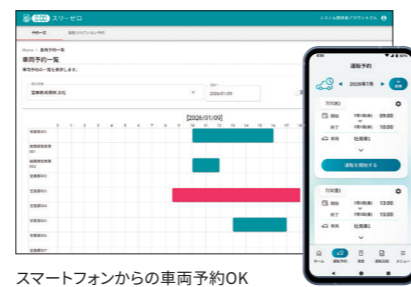

スリーゼロ

導入実績
1,300社
以上

※2026年6月時点

<https://alc.aiotcloud.co.jp/>

*写真、画面はイメージです。

アルコールチェックから運転日誌・車両・検知器まで、クラウドで簡単・しっかりペーパーレス管理

アルコールチェック

運転日誌／車両管理

白ナンバー事業者に義務付けられているアルコールチェックから運転管理業務まで、法令遵守と効率運用をサポートします。

アルコールチェックのなりすまし・改ざん・抜け漏れを防止

AI顔認証でなりすましを防止

アルコール測定時の顔写真から自動で本人確認を実施。検査実施時の位置情報も確認でき、なりすましなどの不正行為を防止できます。

AI顔認証 位置情報表示

クラウド保存による改ざん防止

アルコールチェックの実施状況を一覧表示で確認できます。測定結果を修正した場合履歴が残るため、改ざん防止につながります。

車両予約連動アラートで漏れ防止

車両予約^{※3}を使えば、予約時間になってもアルコールチェック未実施の場合に、メール、スマホへのプッシュ通知でお知らせし、検査のうっかり忘れを防ぎます。

スマートフォンからの車両予約OK

運転日誌・車両・アルコール検知器まで一括管理

運転日誌・月報もスマホで簡単作成

運転者にとって面倒な運転日誌もスマホからスムーズに入力できます。入力された運転日誌は自動で月次集計され、運転者ごと、車両ごとにExcel形式で出力^{※2}ができるので、安全運転管理者の業務負担も軽減できます。