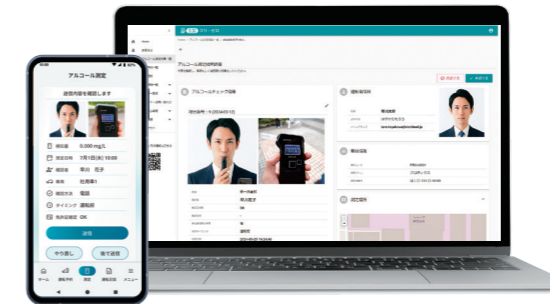

このカタログの内容は、2026年6月現在のものです。

【SaaS】-1415】 I.2 【ALV116K】

このカタログは環境に配慮した植物油インキを使用しています。

ひとの願いの、半歩先。
SHARP

アルコールチェック管理サービス

総合カタログ 2026-6

安全運転管理の徹底を
クラウド管理で確実かつスマートに

アルコールチェック管理サービス

スリーゼロ

導入実績
1,300社
以上

※2026年6月時点

<https://alc.aiotcloud.co.jp/>

*写真、画面はイメージです。

アルコールチェックから運転日誌・車両・検知器まで、クラウドで簡単・しっかりペーパーレス管理

アルコールチェック

運転日誌／車両管理

白ナンバー事業者に義務付けられているアルコールチェックから運転管理業務まで、法令遵守と効率運用をサポートします。

アルコールチェックのなりすまし・改ざん・抜け漏れを防止

AI顔認証でなりすましを防止

アルコール測定時の顔写真から自動で本人確認を実施。検査実施時の位置情報も確認でき、なりすましなどの不正行為を防止できます。

AI顔認証 位置情報表示

クラウド保存による改ざん防止

アルコールチェックの実施状況を一覧表示で確認できます。測定結果を修正した場合履歴が残るため、改ざん防止につながります。