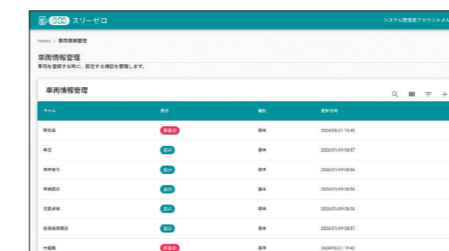

スリーゼロ

導入実績
1,300社
以上

※2026年6月時点

<https://alc.aiotcloud.co.jp/>

*写真、画面はイメージです。

アルコールチェックから運転日誌・車両・検知器まで、クラウドで簡単・しっかりペーパーレス管理

アルコールチェック

運転日誌／車両管理

白ナンバー事業者に義務付けられているアルコールチェックから運転管理業務まで、法令遵守と効率運用をサポートします。

アルコールチェックのなりすまし・改ざん・抜け漏れを防止

AI顔認証でなりすましを防止

アルコール測定時の顔写真から自動で本人確認を実施。検査実施時の位置情報も確認でき、なりすましなどの不正行為を防止できます。

AI顔認証 位置情報表示

クラウド保存による改ざん防止

アルコールチェックの実施状況を一覧表示で確認できます。測定結果を修正した場合履歴が残るため、改ざん防止につながります。

車両予約連動アラートで漏れ防止

車両予約^{※3}を使えば、予約時間になってもアルコールチェック未実施の場合に、メール、スマホへのプッシュ通知でお知らせし、検査のうっかり忘れを防ぎます。

スマートフォンからの車両予約OK

運転日誌・車両・アルコール検知器まで一括管理

運転日誌・月報もスマホで簡単作成

運転者にとって面倒な運転日誌もスマホからスムーズに入力できます。入力された運転日誌は自動で月次集計され、運転者ごと、車両ごとにExcel形式で出力^{※2}ができるので、安全運転管理者の業務負担も軽減できます。

効率的な車両運用・管理をサポート

車種・車両番号・所属組織・車検期日などの車両管理情報を一括登録可能。利用状況から車両の効率化検討が行え、管理業務の負担を軽減します。さらにカスタム項目も追加できるので、柔軟に運用いただけます。

車両の予約もスマホで簡単

外出先からでもスマホアプリから簡単に車両予約ができます^{※3}。必要なときにすぐ手配でき、業務をスムーズに進められます。毎日・毎週など決まった時間の予約も設定できて、効率的な車両運用を実現します。